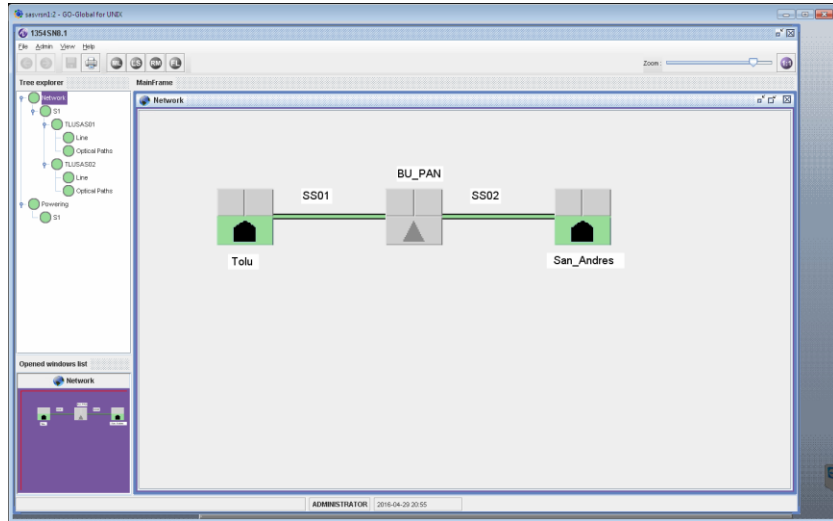

ENERGIA INTEGRAL ANDINA S.A.

Sistema de Cable Submarino para la Isla de San Andrés

Topología de la Red – Diagrama de Bloques

ENERGIA INTEGRAL ANDINA S.A.

Sistema de Cable Submarino para la Isla de San Andrés

Topología de la Red – Diagrama de Bloques